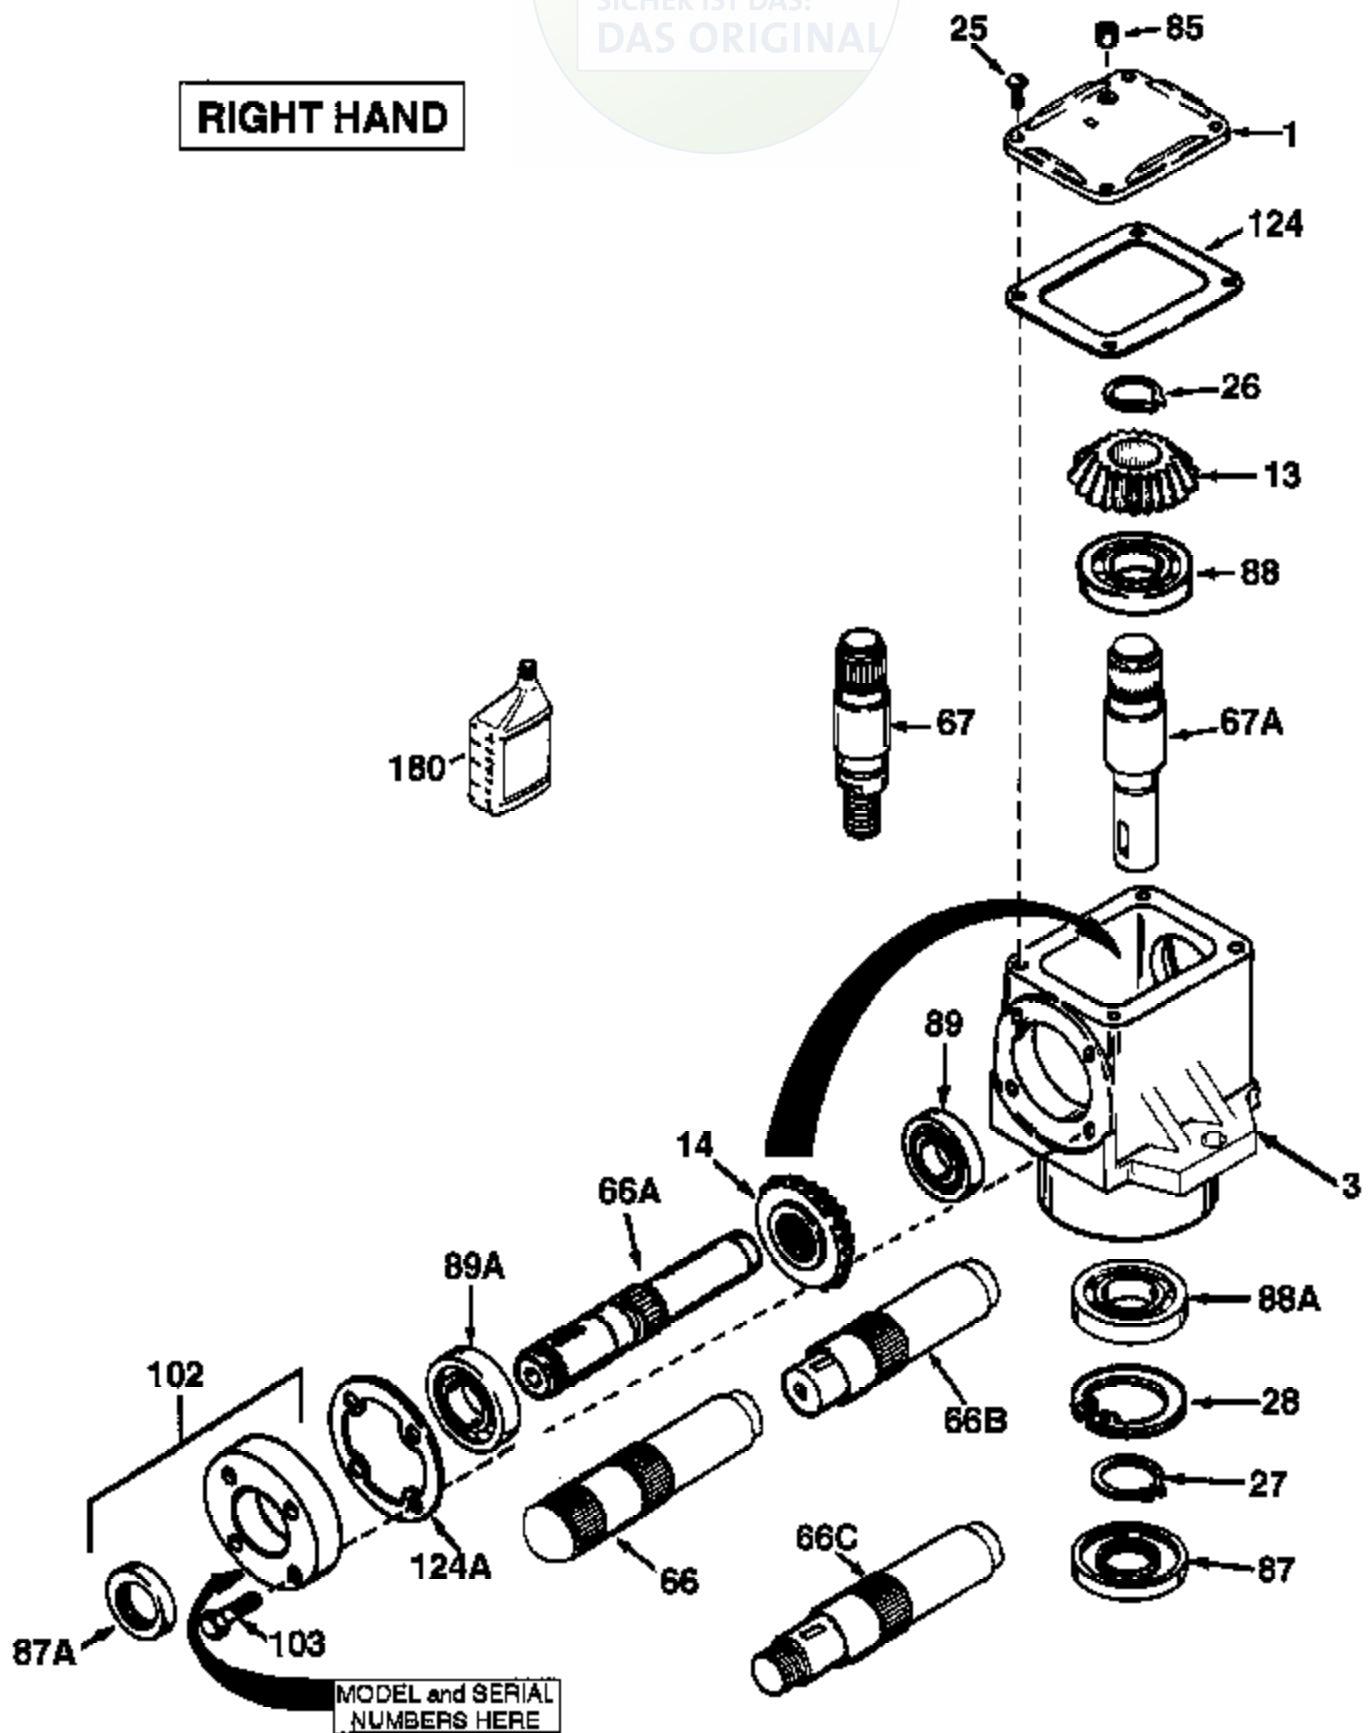

JOIST

SICHER IST DAS:
DAS ORIGINAL

RIGHT HAND

Ref #	Part Number	Qty	Description
1A	786105	1	Retainer Cap
1	786104A	1	Retainer Cap
3	770076	1	Right Angle Drive Housing
8	792114	2	Woodruff Key
13	778167	1	Bevel Gear (25 teeth)
14	778171	1	Bevel Gear (26 teeth)
25	792037	8	Screw, 5/16-18 x 1"
26	780137	1	Load Ring
28	792113	3	Retaining Ring
29	792115	1	Washer
30	780131	1	Shim (1-1/2" OD x 1-1/64" ID x .002 t hick)
31	780138	1	Shim (2" OD x 1.531" ID x .002 thick)
32	788063	2	1100-1100-042 Peerless Ring
43	792110A	1	Peerless Hex Jam Nut
66	776381	1	Input Shaft
67	776382	1	Output Shaft
72	792111	1	Plug
85A	792039	1	Plug, 1/8-27
85B	792118	1	Relief Valve
85	792116	2	Pipe Plug, 1/4-18
87A	788065	1	Oil Seal 1"
87	788064	1	Oil Seal 1"
88	780132	3	Bearing & Cup Assembly (SEE REPAIR MA NUAL)
91	780134	1	Bearing & Cup Assembly (SEE REPAIR MA NUAL)
124	780136	1	Shim
180	730229A	1	Gear Oil 80W90